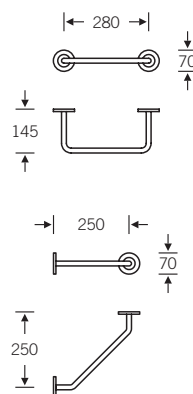

82 8241  Sitzfläche PUR

82 8241 00000 (ohne Einhängebügel)  
82 8241 01000 (mit Einhängebügel)

Dusch- und Wannen-Hocker  
mit drehbarer Sitzfläche

82 8242 

82 8242 00000 (für Wandmontage)  
82 8242 00001 (für Eckmontage)

Einhängebügel  
für Dusch- und Wannen-Hocker

[fsb.de/828241](http://fsb.de/828241)

[fsb.de/828242](http://fsb.de/828242)