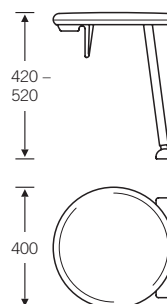

82 8241  Sitzfläche PUR

82 8241 00000 (ohne Einhängebügel)  
82 8241 01000 (mit Einhängebügel)

Dusch- und Wannen-Hocker  
mit drehbarer Sitzfläche

82 8242 

82 8242 00000 (für Wandmontage)  
82 8242 00001 (für Eckmontage)